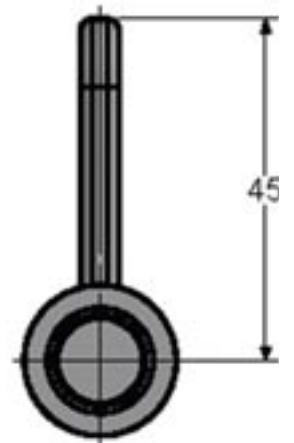

Material	Schwerer Stahl
Oberfläche	-
Im Lieferumfang	-
Max. Haltekraft	-
Gewicht	0.15 kg
Hub	16 mm
Spanndruck	-

ABSTECKER