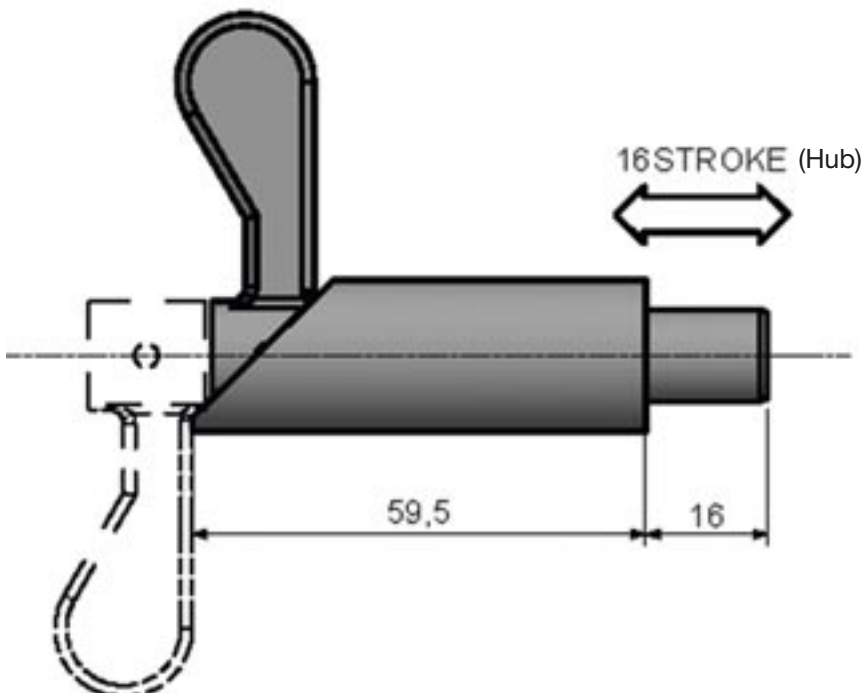

Material	Schwerer Stahl
Oberfläche	-
Im Lieferumfang	-
Max. Haltekraft	-
Gewicht	0.15 kg
Hub	16 mm
Spanndruck	-

ABSTECKER